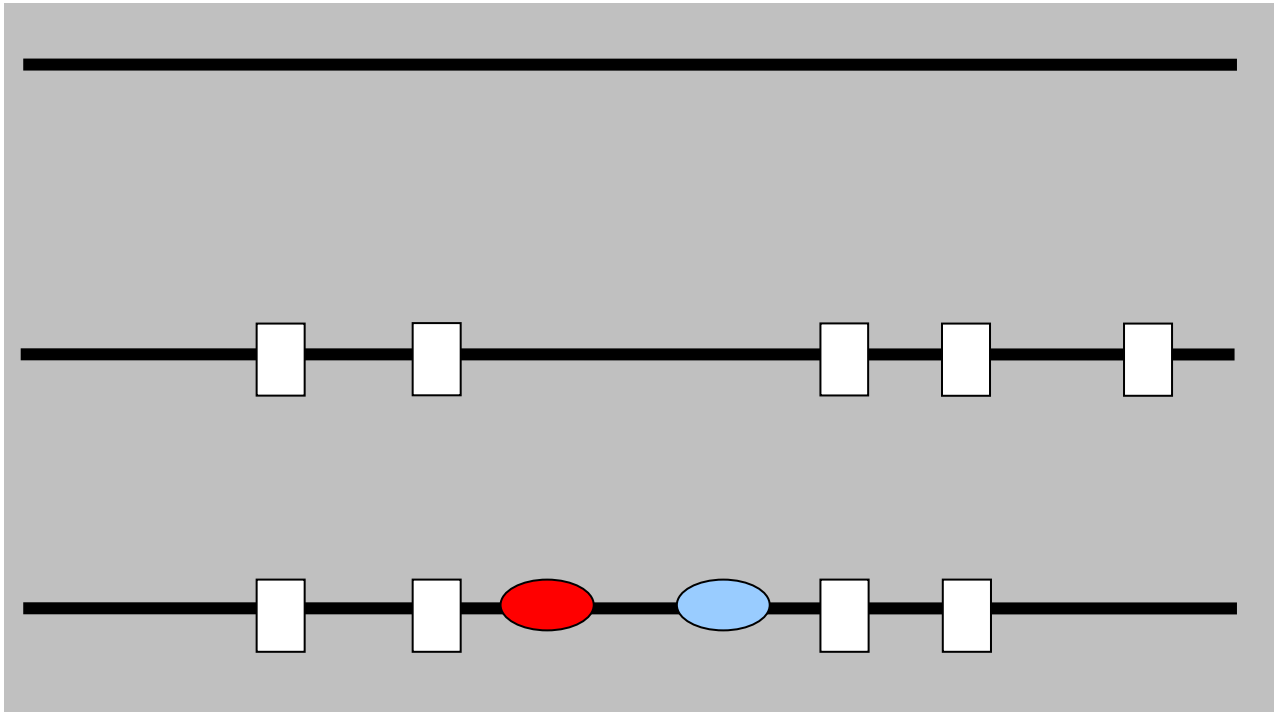

PIANTA LUCI
MI CHIAMO ANDREA, FACCIO FUMETTI

Spazio scenico m.7,00 x m.6,00

americana frontale

Domino 1000 watt

PC QPS 1000 watt

Sagomatore ETC Zoom 750w (25° - 50°)